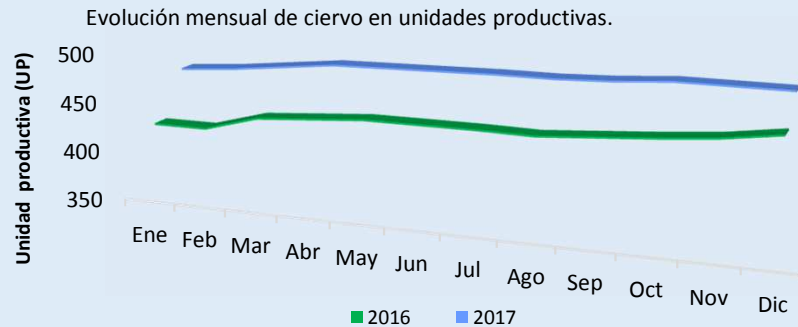

Faena (cabezas)

1.292

ene – dic 2017

↓ 39 %

Variación Interanual
ene–dic 2017 vs. ene–dic 2016

Fuente: elaborado en base a datos SENASA.

Existencia de ciervo (total país)

↑ 5,75 %

Variación Interanual
ene–dic 2017 vs. ene–dic 2016

↑ 0,16 %

Fuente: elaborado en base a datos SIGSA -SENASA.

Exportaciones (tn)

62

ene – dic 2017

↑ 15%

Variación Interanual
ene– dic 2017 vs. ene–dic 2016