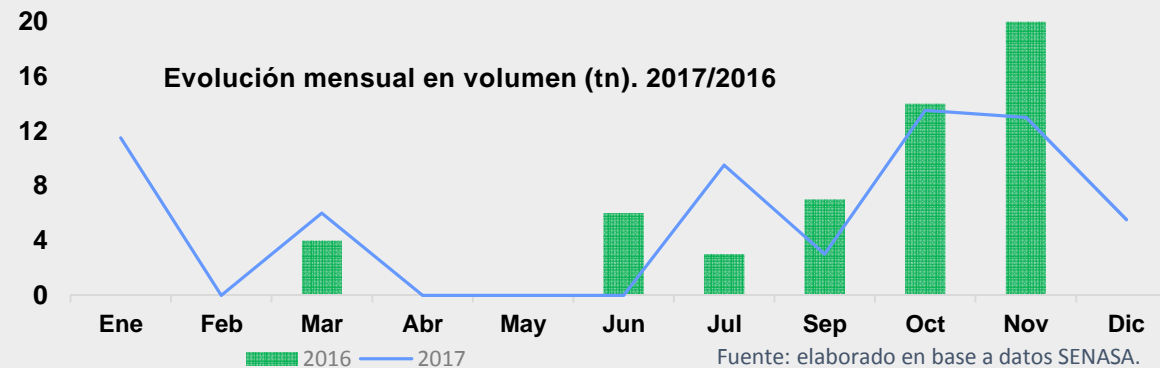

Faena (cabezas)

1.292

ene – dic 2017

↓ 39 %

Variación Interanual
ene–dic 2017 vs. ene–dic 2016

Fuente: elaborado en base a datos SENASA.

Existencia de ciervo (total país)

↑ 5,75 %

Variación Interanual
ene–dic 2017 vs. ene–dic 2016

↑ 0,16 %

Fuente: elaborado en base a datos SIGSA -SENASA.

Exportaciones (tn)

62

ene – dic 2017

↑ 15%

Variación Interanual
ene– dic 2017 vs. ene–dic 2016

Fuente: elaborado en base a datos SENASA.