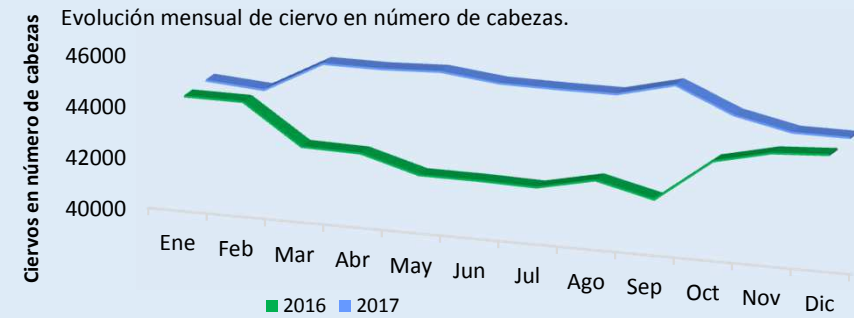

Faena (cabezas)

1.292

ene – dic 2017

↓ 39 %

Variación Interanual
ene–dic 2017 vs. ene–dic 2016

Fuente: elaborado en base a datos SENASA.

Existencia de ciervo (total país)

↑ 5,75 %

Variación Interanual
ene–dic 2017 vs. ene–dic 2016

↑ 0,16 %

Fuente: elaborado en base a datos SIGSA -SENASA.

Exportaciones (tn)

62

ene – dic 2017

↑ 15%

Variación Interanual
ene– dic 2017 vs. ene–dic 2016